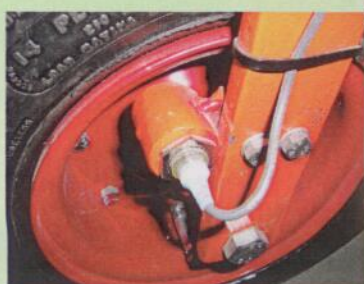

EASY RAIN

✓ Geen water op naast gelegen perceel of weg

✓ Kopeind Recht af beregend

✓ Makkelijk in te stellen

GB Gebr. Blok B.V. Landbouwmecanisatiebedrijf
www.blok.mechanisatie.nl Vierthweg 70 ESPEL Tel. 0527 - 271234

Voorbeeld programma 1

Punt 1 kanon is uitgetrokken en begint te beregenen

Punt 2 kanon heeft X aantal meters afgelegd
en gaat draaien

Punt 3 kanon is verdraaid

Punt 4 haspel is volledig opgerold

X (aantal meters) is instelbaar

Waarom de EASY RAIN

Met de EASY RAIN hoeft u niet meer iedere keer naar het land om u aanslagen te verstellen

Bij het gebruik van oppervlakte water mag en kan u nu eenvoudig alleen u eigen gewas beregenen. Dus ook geen water op de weg, erf, gebouwen en in de sloot.

De EASY RAIN is een PLC gestuurde aanslagverstelling

De PLC werkt op een oplaadbare accu
(acculader en extra accu worden bijgeleverd)

De EASY RAIN heeft 7 verschillende instelbare programma's

De EASY RAIN vraagt weinig aanpassingen aan het kanon